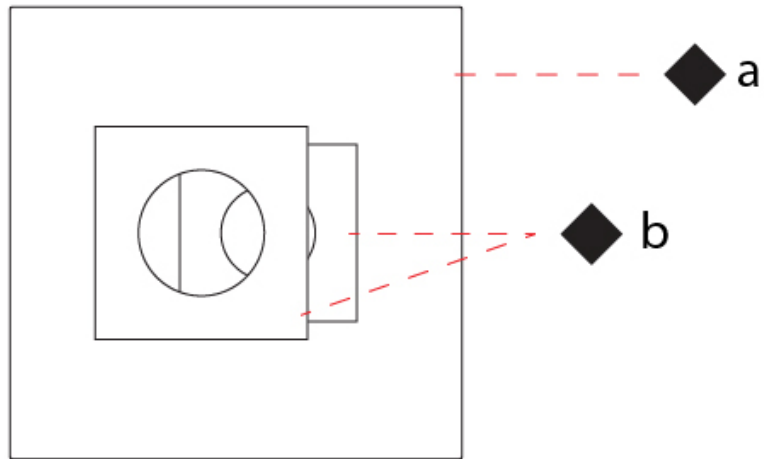

D42074-

PROJECT	_____
TYPE	_____
SPECIFIER	_____
QUANTITY	_____
DATE	_____