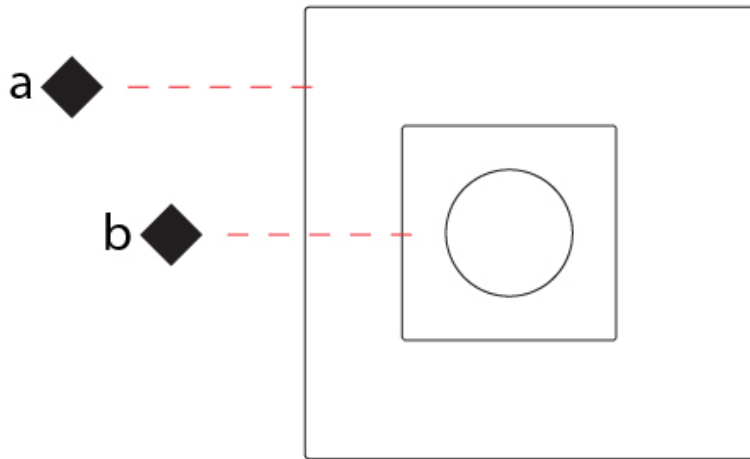

D42078-

PROJECT

TYPE

SPECIFIER

QUANTITY

DATE